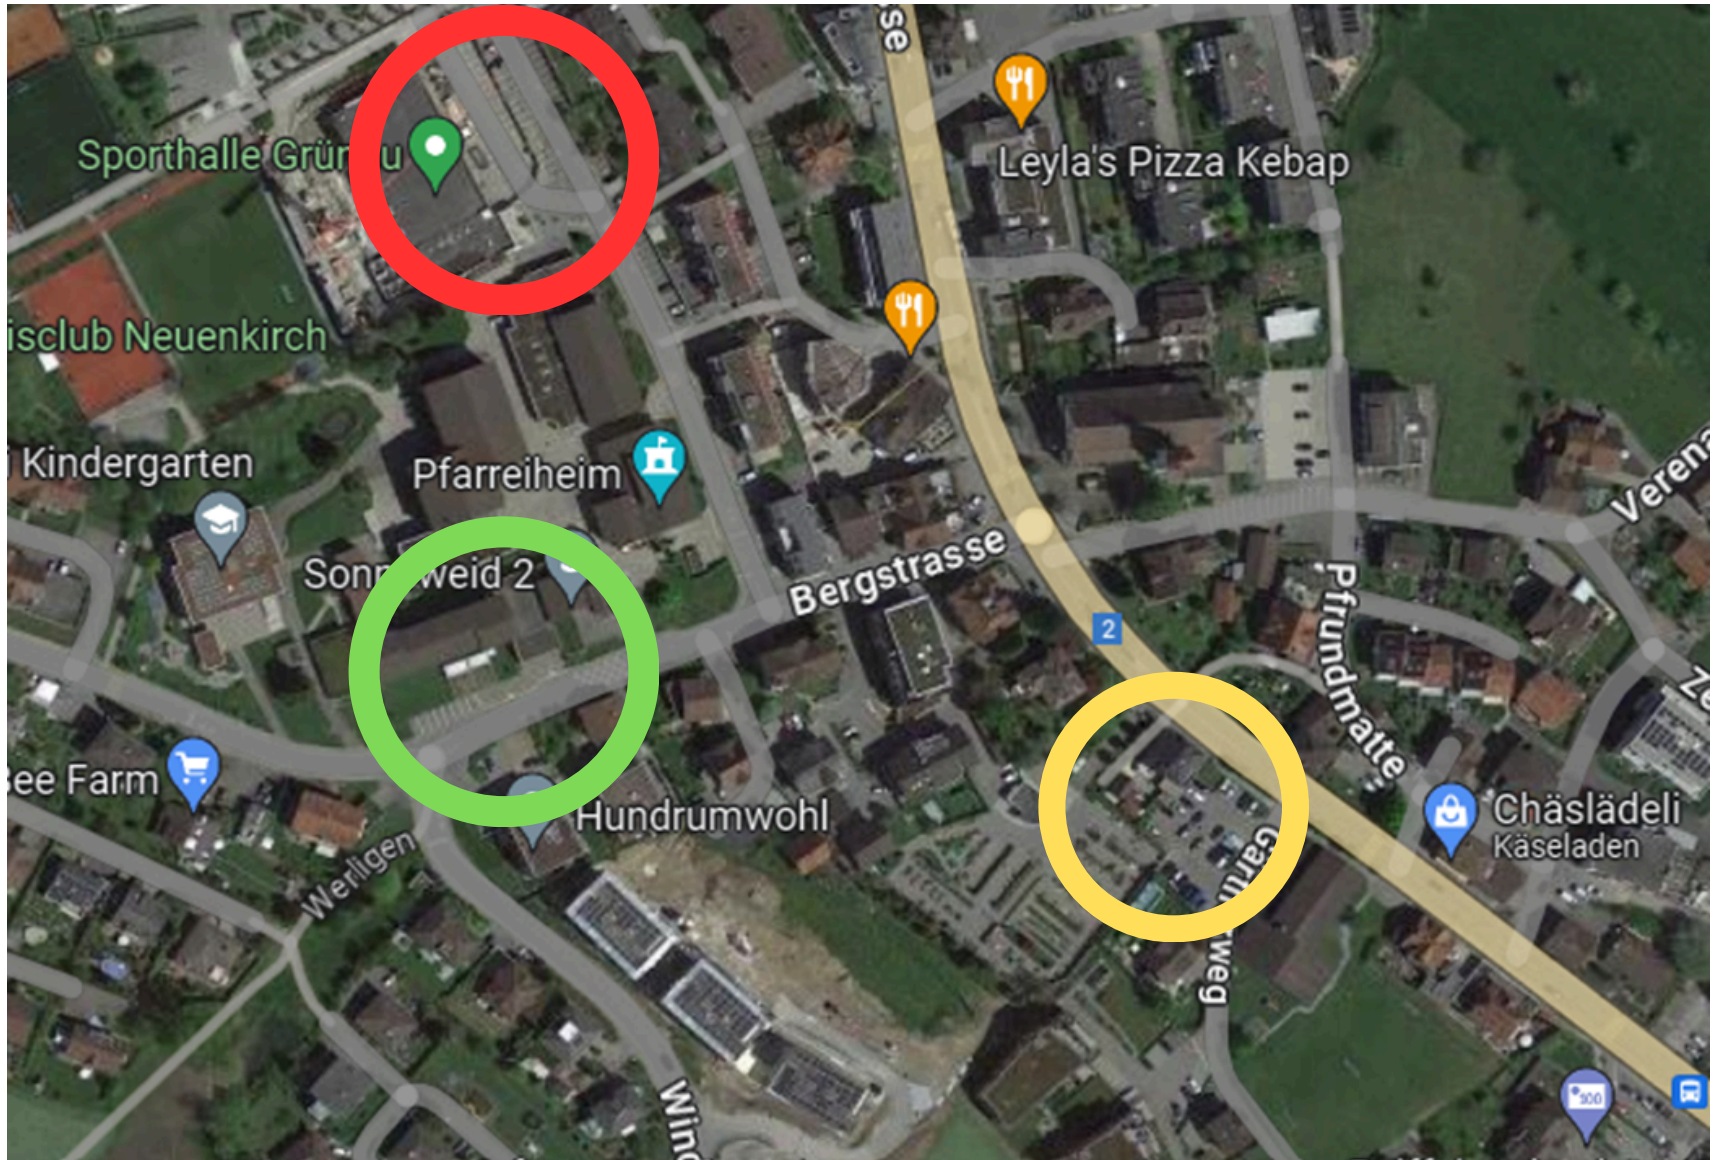

# NACHWUCHSTURNIER

NEUENKIRCH

**Liebe TrainerInnen, Liebe Eltern, Liebe ZuschauerInnen**

Gerne informieren wir euch über die Parkmöglichkeit am  
Nachwuchsturnier in Neuenkirch.

Damit wir ein erfolgreiches Turnier durchführen können,  
bitten wir euch, beim Besuch des Turniers richtig zu  
Parkieren!

Dank der tollen Busverbindungen ist auch eine Anreise  
mit dem ÖV möglich.

Vielen Dank für eure Mithilfe!

**VB NEUENKIRCH**

**Ramona Peter**  
076 201 11 91

**Parkplatz Turnhalle**

**Parkplatz Gärtnerweg**

**Zusätzliche Schulhausparkplätze**

Sind die Parkplätze vor der Turnhalle **besetzt**, bitten wir euch die **alternativen Parkplätze** zu nehmen!

Alle Parkplätze sind **kostenlos** und von der Turnhalle aus in weniger als 5min zu Fuss erreichbar.